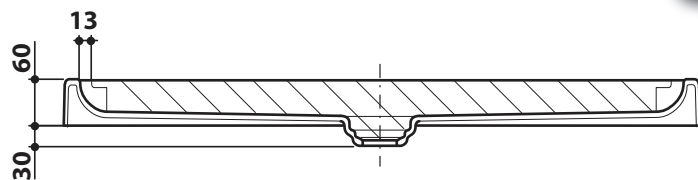

KOS

GEO TRAY 80 80x h 6 cm

TOLLERANZA±0,5%
 TOLERANCE±0,5%
 TOLERANZ±0,5%
 TOLÉRANCE±0,5%
 TOLERANCIA±0,5%

Dati operativi • Specifications • Technische Daten • Données de fonctionnement • Datos de operación

Dimensioni • Dimensions • Abmessungen • Dimensions • Dimensiones	ø80 x h. 6 cm
Peso netto • Net weight • Nettogewicht • Poids net • Peso neto	12,5 Kg
Peso operativo (*) • Working weight (*) • Betriebsgewicht (*) • Poids en fonctionnement (*) • Peso operativo (*)	87,5 Kg
Carico a pavimento • Floor load • Flächenbelastung • Charge au sol • Carga a pavimento	175 Kg/m ²

Dati di spedizione • Shipping data • Lieferdaten • Données de transport • Datos de expedición

Tipo imballo: cassa cartone • Type of package: carton box • Verpackungsart: im Karton	
Type d'emballage: caisse carton • Tipo de embalaje: caja de cartón	
Dimensioni imballo • Package dimensions • Verpackungsmaße • Dimensions de l'emballage • Dimensiones de embalaje	92 x 92 x h.14 cm
Volume d'imballo • Package volume • Verpackungsvolumen • Volume de l'emballage • Volumen de embalaje	0,12 m ³
Peso di spedizione • Shipping weight • Versandgewicht • Poids du colis • Peso de expedición	16 Kg