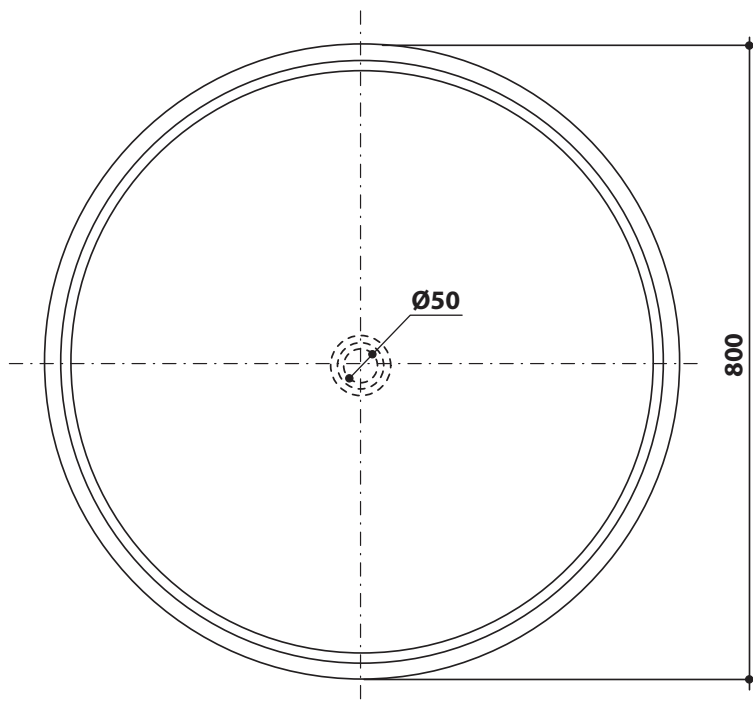

KOS

GEO TRAY 80 80x h 6 cm

TOLLERANZA±0,5%
 TOLERANCE±0,5%
 TOLERANZ±0,5%
 TOLÉRANCE±0,5%
 TOLERANCIA±0,5%

Dati operativi • Specifications • Technische Daten • Données de fonctionnement • Datos de operación

Dimensioni • Dimensions • Abmessungen • Dimensions • Dimensiones	ø80 x h. 6 cm
Peso netto • Net weight • Nettogewicht • Poids net • Peso neto	12,5 Kg
Peso operativo (*) • Working weight (*) • Betriebsgewicht (*) • Poids en fonctionnement (*) • Peso operativo (*)	87,5 Kg
Carico a pavimento • Floor load • Flächenbelastung • Charge au sol • Carga a pavimento	175 Kg/m ²

Dati di spedizione • Shipping data • Lieferdaten • Données de transport • Datos de expedición

Tipo imballo: cassa cartone • Type of package: carton box • Verpackungsart: im Karton	
Type d'emballage: caisse carton • Tipo de embalaje: caja de cartón	
Dimensioni imballo • Package dimensions • Verpackungsmaße • Dimensions de l'emballage • Dimensiones de embalaje	92 x 92 x h.14 cm
Volume d'imballo • Package volume • Verpackungsvolumen • Volume de l'emballage • Volumen de embalaje	0,12 m ³
Peso di spedizione • Shipping weight • Versandgewicht • Poids du colis • Peso de expedición	16 Kg