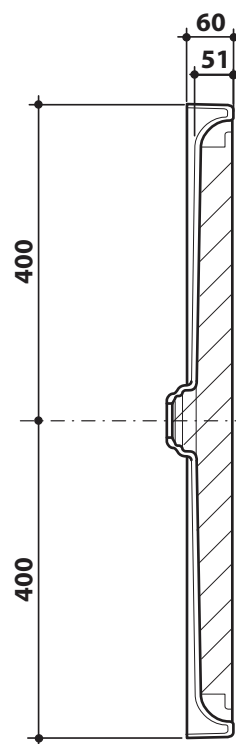

KOS

GEO TRAY 80 80x h 6 cm

TOLLERANZA±0,5%
 TOLERANCE±0,5%
 TOLERANZ±0,5%
 TOLÉRANCE±0,5%
 TOLERANCIA±0,5%

Dati operativi • Specifications • Technische Daten • Données de fonctionnement • Datos de operación

Dimensioni • Dimensions • Abmessungen • Dimensions • Dimensiones	ø80 x h. 6 cm
Peso netto • Net weight • Nettogewicht • Poids net • Peso neto	12,5 Kg
Peso operativo (*) • Working weight (*) • Betriebsgewicht (*) • Poids en fonctionnement (*) • Peso operativo (*)	87,5 Kg
Carico a pavimento • Floor load • Flächenbelastung • Charge au sol • Carga a pavimento	175 Kg/m ²

Dati di spedizione • Shipping data • Lieferdaten • Données de transport • Datos de expedición

Tipo imballo: cassa cartone • Type of package: carton box • Verpackungsart: im Karton	
Type d'emballage: caisse carton • Tipo de embalaje: caja de cartón	
Dimensioni imballo • Package dimensions • Verpackungsmaße • Dimensions de l'emballage • Dimensiones de embalaje	92 x 92 x h.14 cm
Volume d'imballo • Package volume • Verpackungsvolumen • Volume de l'emballage • Volumen de embalaje	0,12 m ³
Peso di spedizione • Shipping weight • Versandgewicht • Poids du colis • Peso de expedición	16 Kg