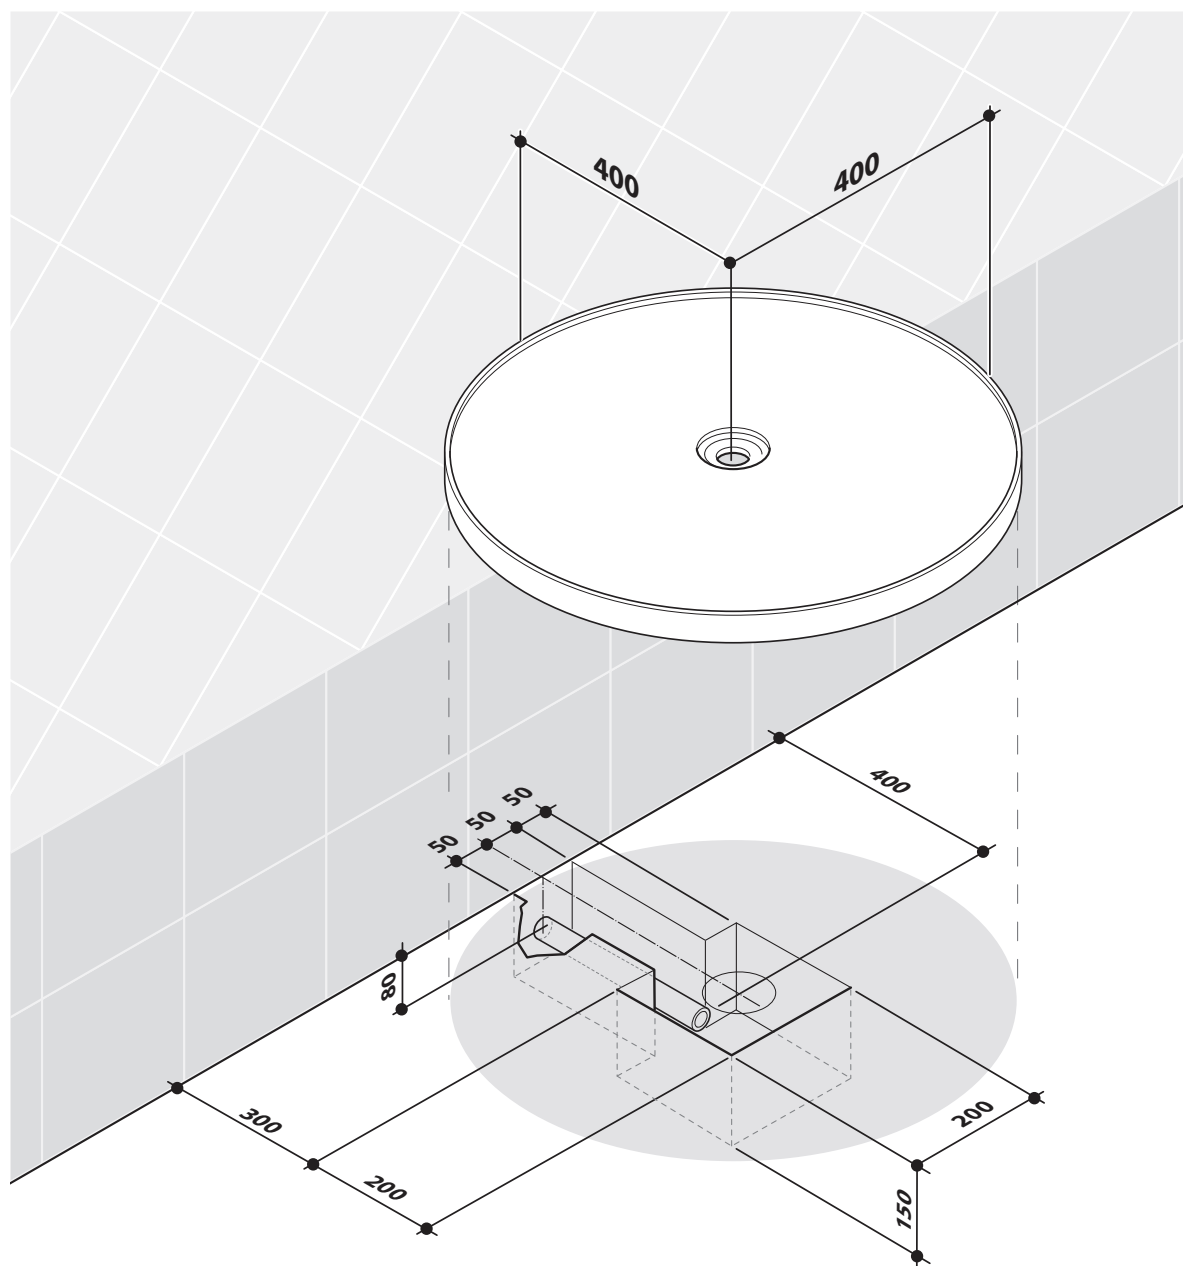

TOLLERANZA $\pm 2\%$
TOLERANCE $\pm 2\%$
TOLERANZ $\pm 2\%$
TOLÉRANCE $\pm 2\%$
TOLERANCIA $\pm 2\%$